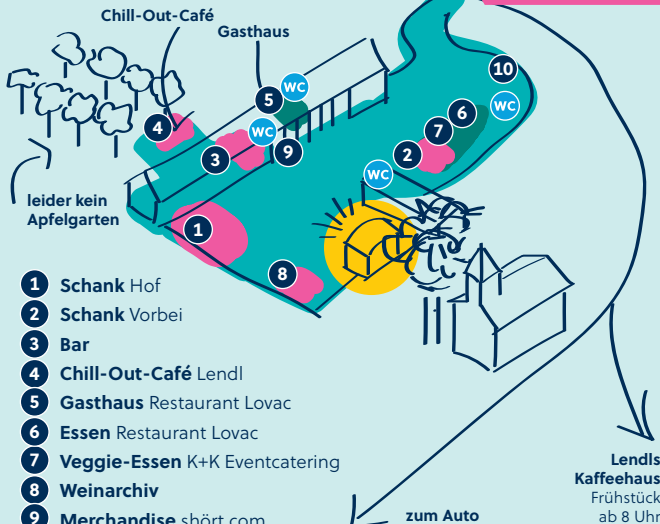

Gelände

EINGANG
Zutritt nur mit 2G

- 1 Schank Hof
- 2 Schank Vorbei
- 3 Bar
- 4 Chill-Out-Café Lendl
- 5 Gasthaus Restaurant Lovac
- 6 Essen Restaurant Lovac
- 7 Veggie-Essen K+K Eventcatering
- 8 Weinarchiv
- 9 Merchandise shört.com
- 10 Ewalds Standl
- wc Toiletten